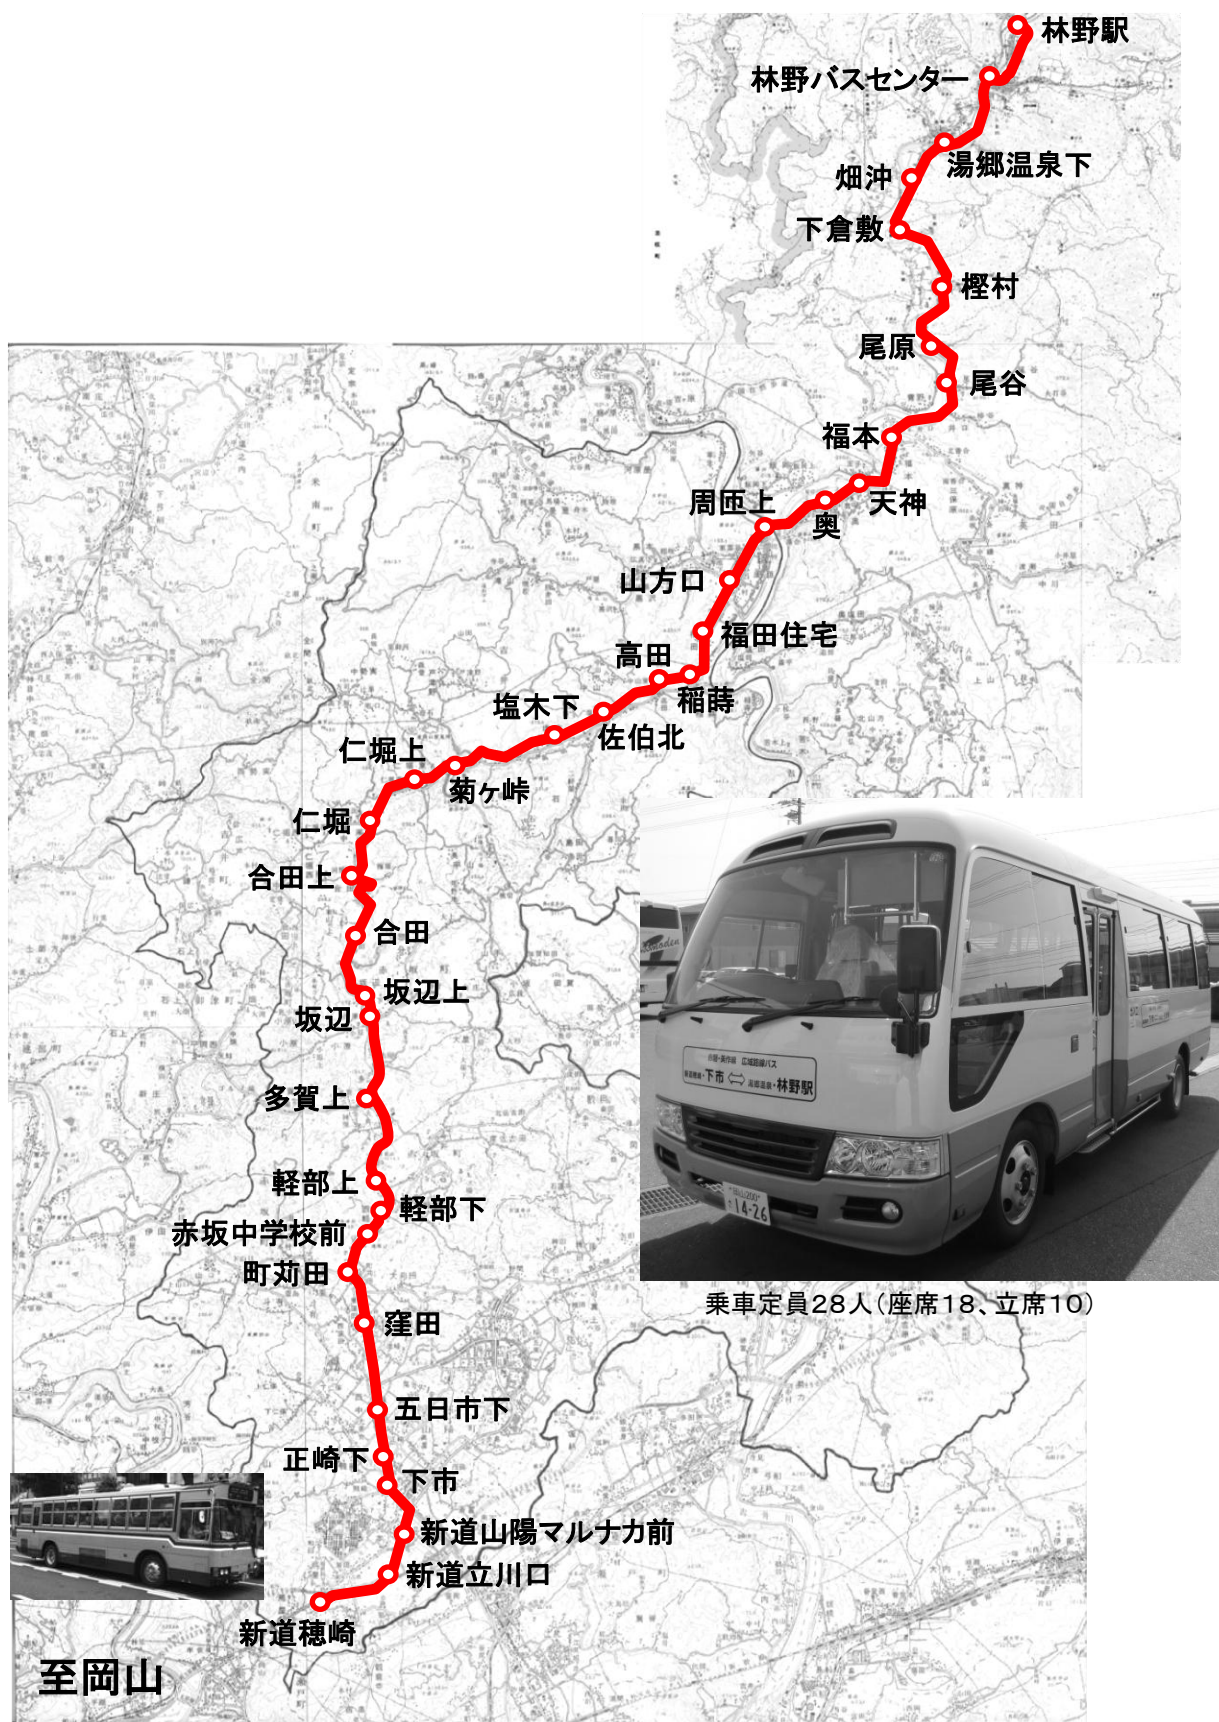

赤磐市広域路線バス運行経路図

※おもな停留所を記載しています。停留所は、宇野バス停留所と同じです。