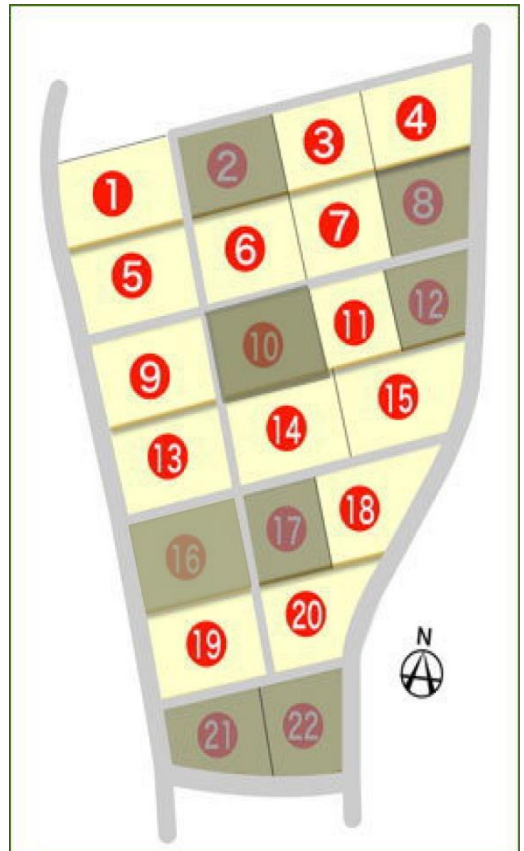

区画番号	全面積(m <sup>2</sup> )	分譲価格(円)
1		済
2	325.22	2,667,000
3		済
4	328.57	2,859,000
5		済
6	244.30	2,077,000
7	244.26	2,076,000
8	244.54	2,054,000
9	244.94	2,106,000
10		済
11	244.28	2,199,000
12		済
13	392.87	3,300,000
14	230.97	2,009,000
15	231.70	2,085,000
16	218.54	2,011,000
17		済
18	293.64	2,525,000
19	314.24	2,765,000
20	244.83	2,203,000
21	244.41	2,175,000
22		済
23		済
24		済
25		済
26		済
27		済
28	332.97	2,930,000
29		済

## ② にぼりグリーンタウン

■場 所	岡山県赤磐市仁堀中756番地（枝番有）		
■環 境 等			
（公共機関）	（教育施設）		
赤磐市仁堀出張所 0.3km	仁美保育園	0.3km	
仁堀郵便局 1.2km	仁美小学校	0.5km	
仁堀駐在所 0.3km	吉井中学校	10.0km（スクールバス停まで0.3km）	
仁美診療所（週2日）	0.3km		
■交通機関	山陽自動車道	山陽ICまで約9km（車で約20分）	
	中国自動車道	美作ICまで約25km（車で約40分）	
	美作岡山道路（建設中）	吉井ICまで 約6km	
	岡山駅より宇野バスにて約60分 バス停から徒歩約10分		
	岡山空港より車で40分		
■建築制限	都市計画区域外 建ぺい率・容積率の指定なし		
■上水施設	仁堀簡易水道区域内 宅地止水栓設置済み		
■下水施設	公共柵設置済み		

付近見取り図

区画番号	全面積(㎡)	平坦面積(㎡)	分譲価格(円)
1	522.21	407.19	3,864,000
2	済		
3	399.54	348.52	2,917,000
4	431.96	355.53	3,153,000
5	439.88	341.92	3,343,000
6	391.66	334.66	3,094,000
7	404.89	360.53	3,118,000
8	済		
9	422.74	310.64	3,171,000
10	済		
11	340.98	301.22	2,489,000
12	済		
13	388.84	306.84	2,994,000
14	439.70	384.76	3,474,000
15	465.89	411.79	3,541,000
16	済		
17	済		
18	348.42	298.51	2,439,000
19	401.15	319.75	3,089,000
20	312.99	275.07	2,160,000
21	済		
22	済		