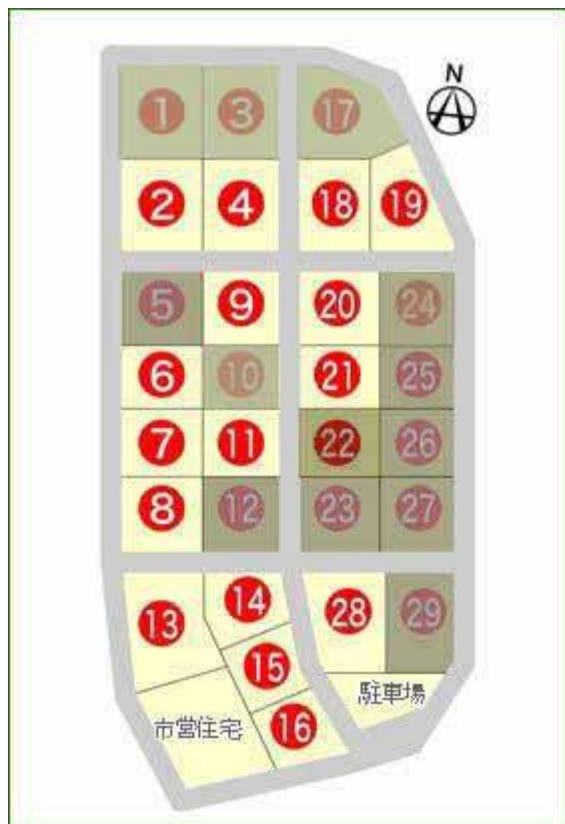

### ②にほりグリーンタウン・大池・中河内住宅団地

〒701-2595 岡山市赤磐市周匝136

赤磐市吉井支所 産業建設課 086-954-1366

[赤磐市ホームページ : http://www.city.akaiwa.lg.jp](http://www.city.akaiwa.lg.jp)

平成28年9月現在

# ① 安岡住宅団地

■場 所 赤磐市坂辺1055番地(枝番有)			
■環境等			
(公共機関)		(教育施設)	
・赤坂支所	6.0km	・笹岡保育園	0.6km
・笹岡郵便局	0.7km	・笹岡小学校	0.7km
・笹岡駐在所	0.7km	・赤坂中学校	6.0km
・笹岡公民館	0.7km		
・上水道	赤磐市上水道 (建物建築時給水分担金必要)		
・下水道	集中処理施設完備 (負担金 ¥5,000/月必要)		
・ガス	各戸プロパン		
・電気	中国電力(株)		
■交通機関	岡山駅より宇野バスにて約50分 坂辺バス停留所徒歩約10分		
■建築制限	都市計画区域外 建ぺい率・容積率の指定なし		

区画番号	全面積(m <sup>2</sup> )	分譲価格(円)
1		済
2	325.22	2,667,000
3		済
4	328.57	2,859,000
5		済
6	244.30	2,077,000
7	244.26	2,076,000
8	244.54	2,054,000
9	244.94	2,106,000
10		済
11	244.28	2,199,000
12		済
13	392.87	3,300,000
14	230.97	2,009,000
15	231.70	2,085,000
16	218.54	2,011,000
17		済
18	293.64	2,525,000
19	314.24	2,765,000
20	244.83	2,203,000
21	244.41	2,175,000
22		済
23		済
24		済
25		済
26		済
27		済
28	332.97	2,930,000
29		済